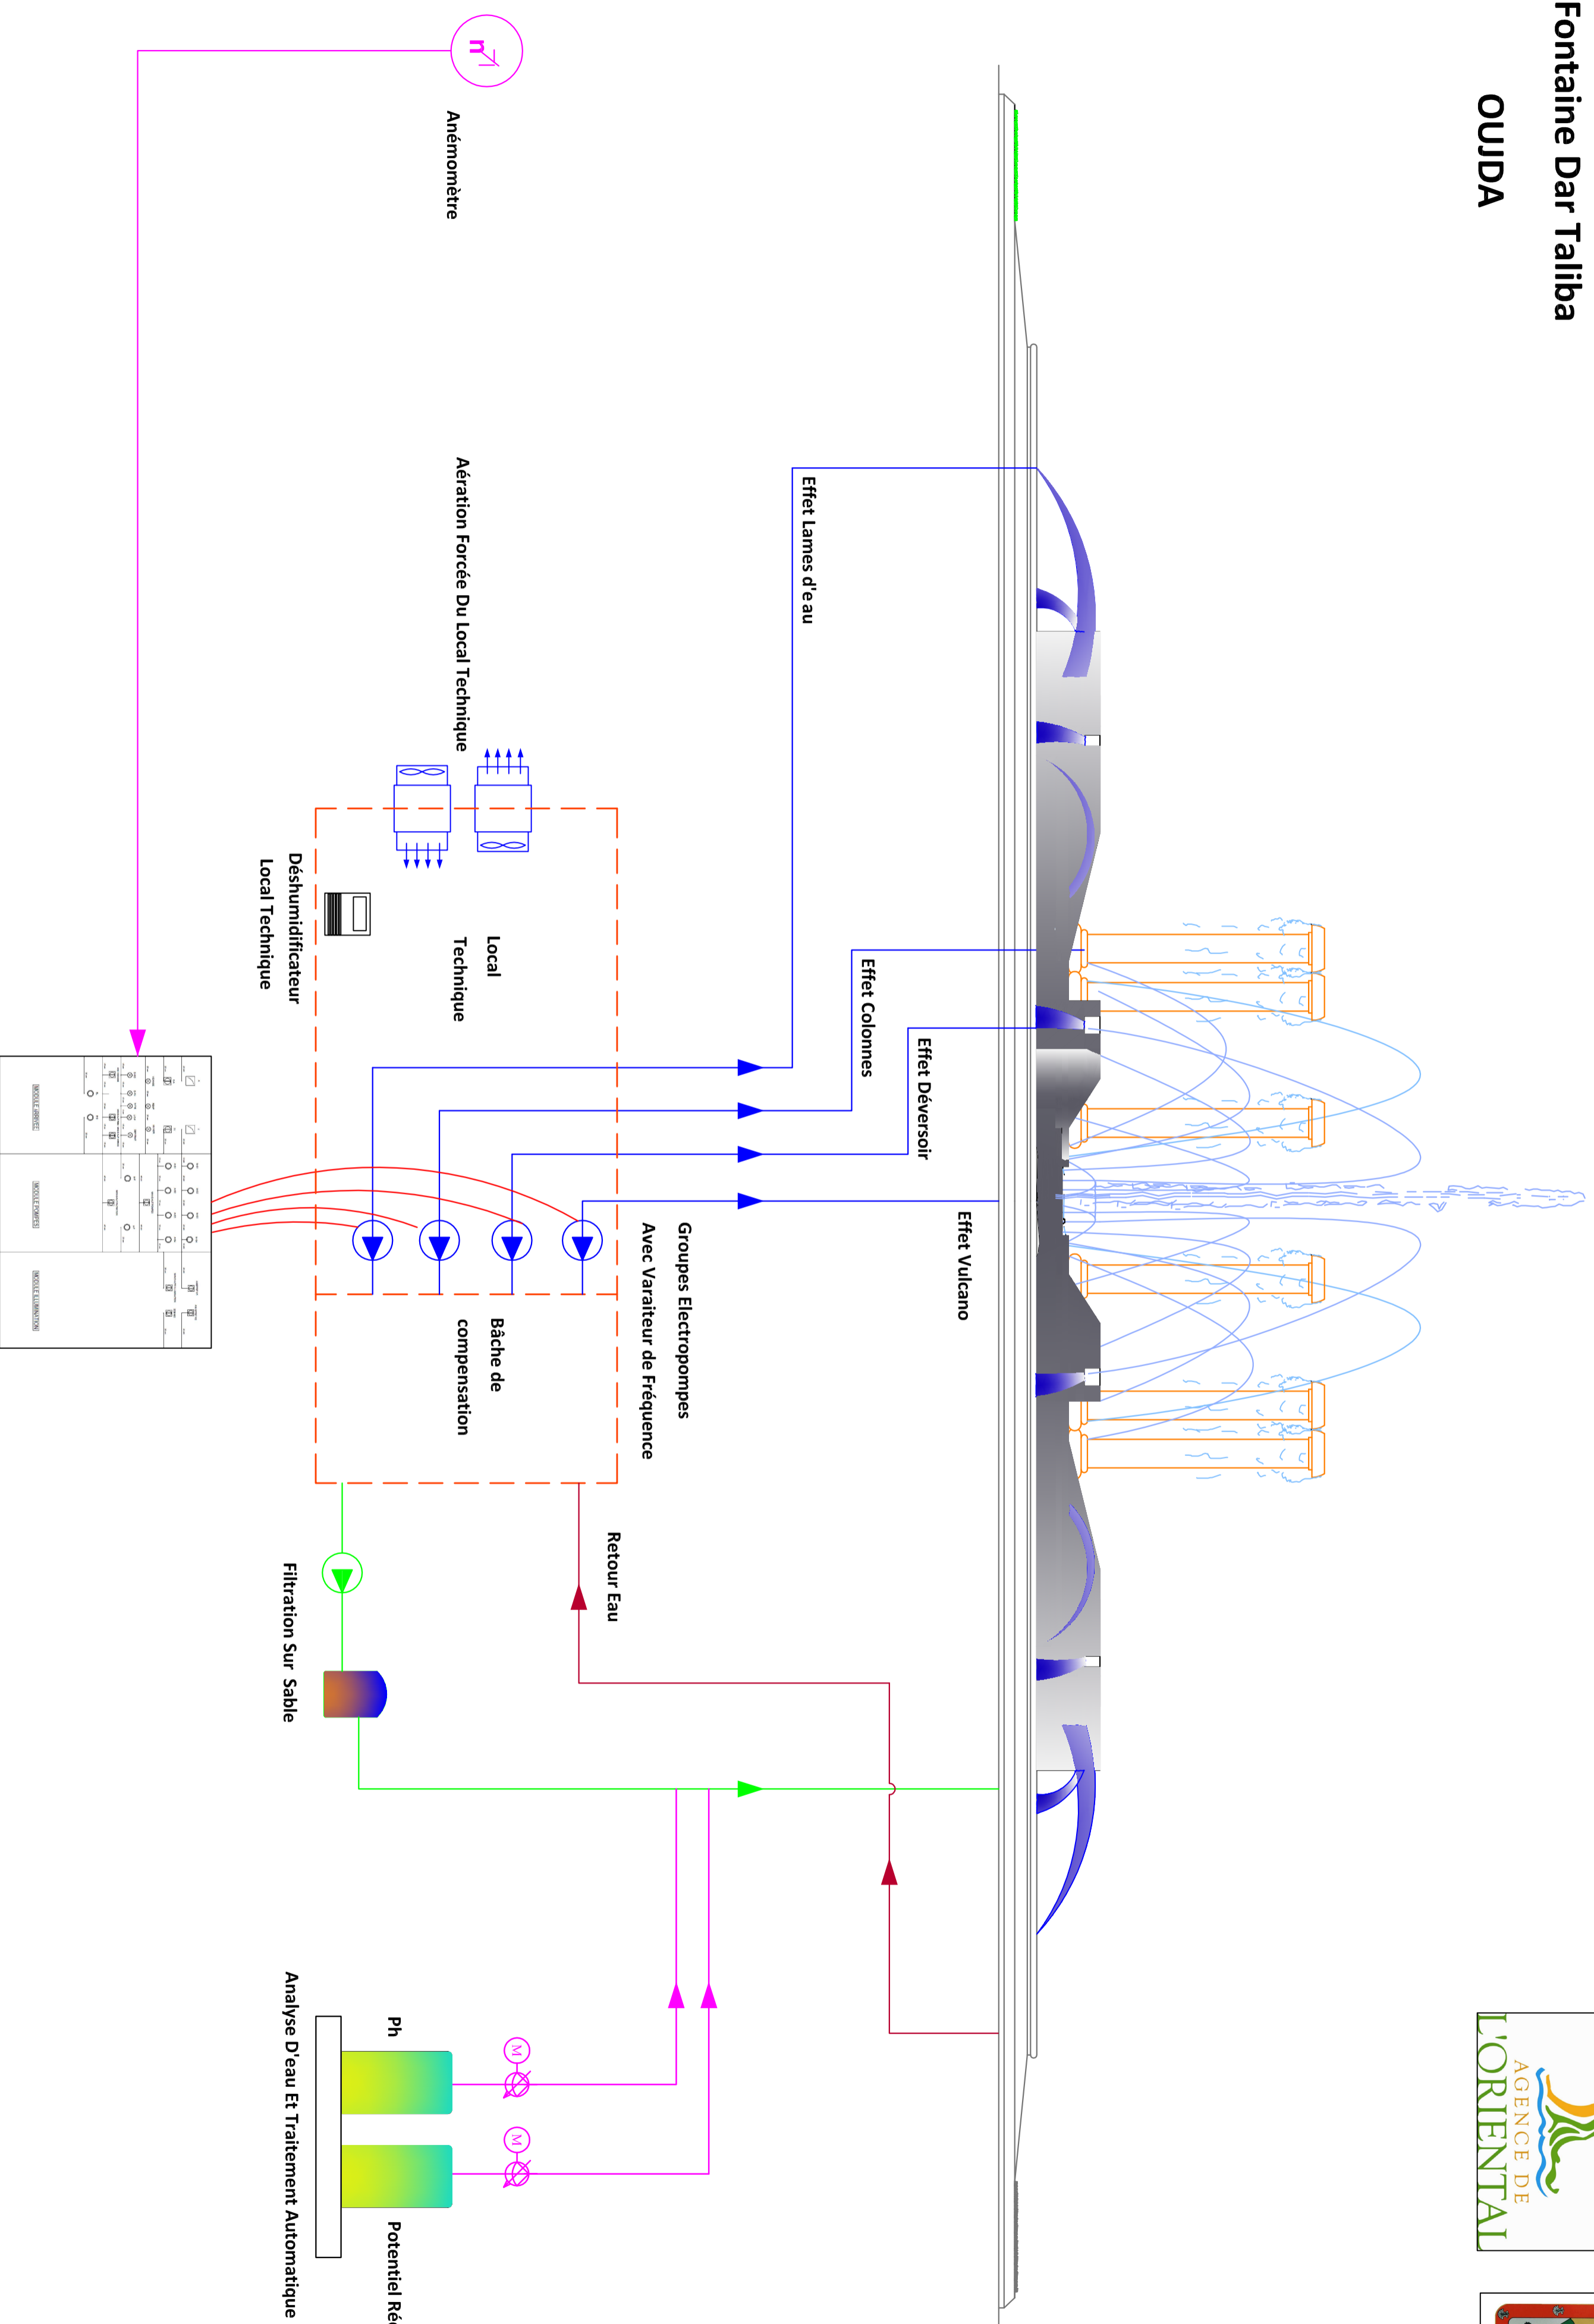

# Shéma Synoptique Fontaine Dar Taliba OUJDA

Armoire Electrique de Commande  
d'Automatisme et d'Illumination LED  
+ Programmeurs : MAS