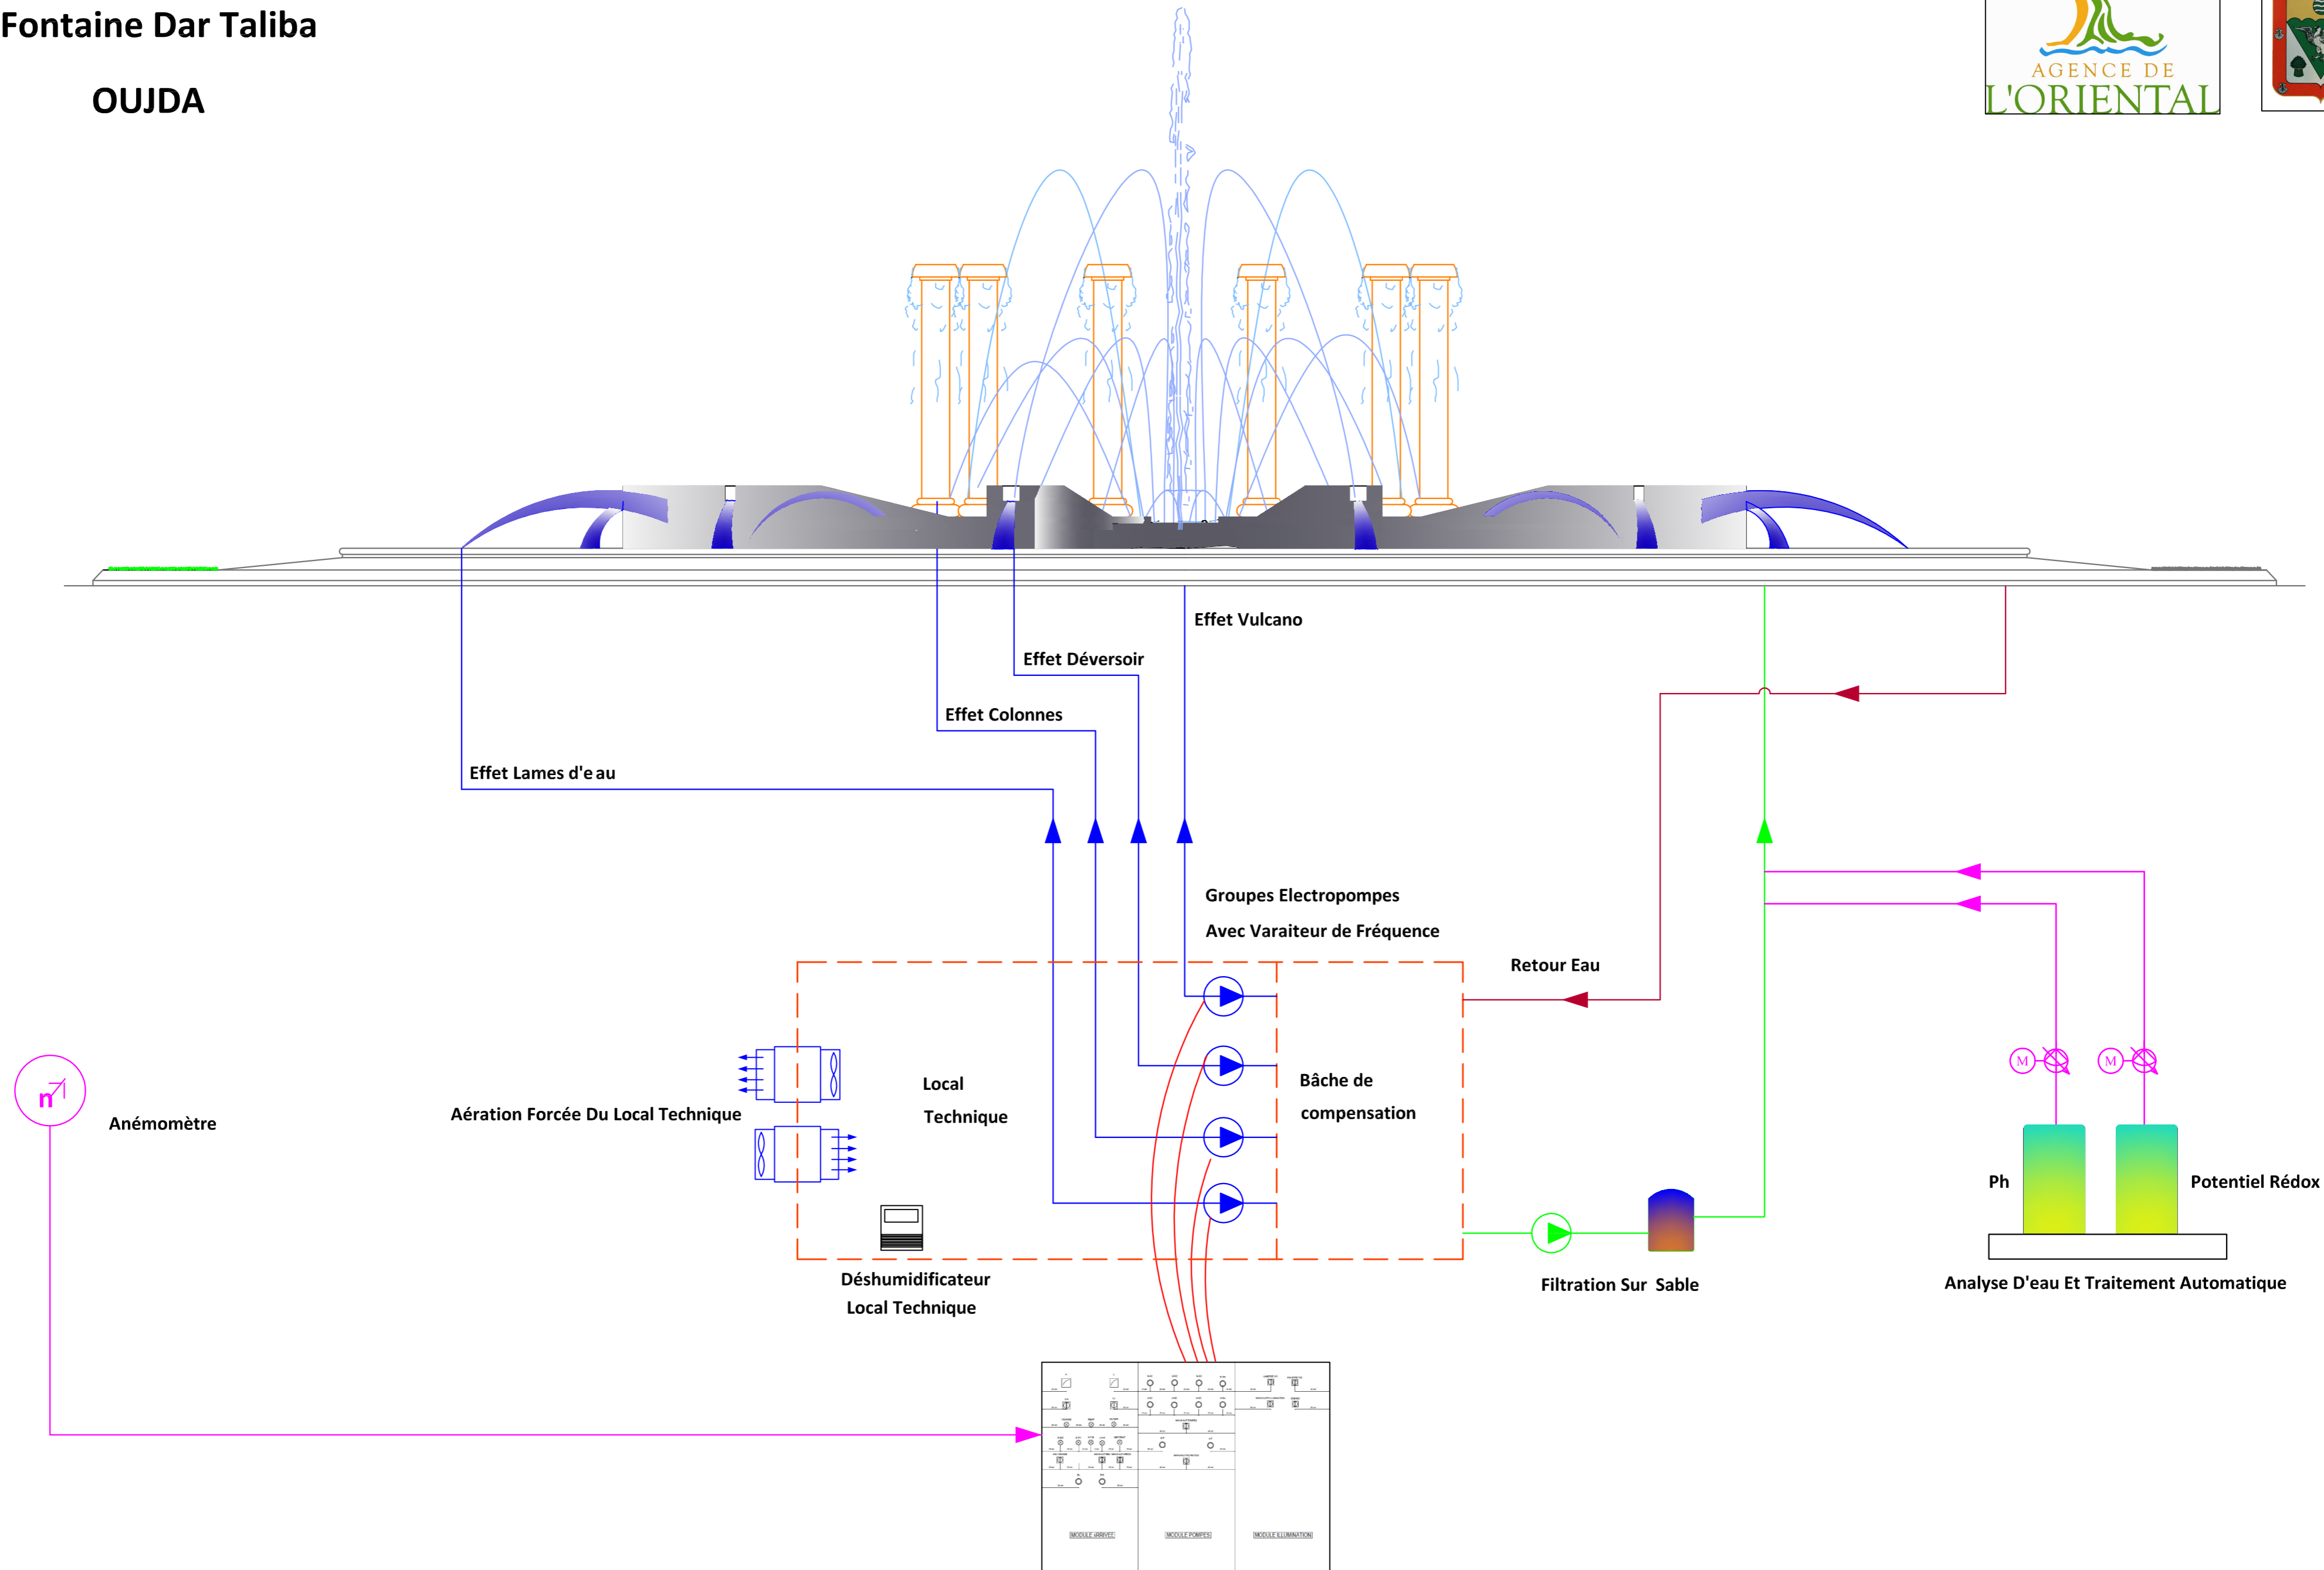

**Shéma Synoptique
Fontaine Dar Taliba
OUJDA**

**Armoire Electrique de Commande
d'Automatisme et d'Illumination LED**
Programmateurs : MAS