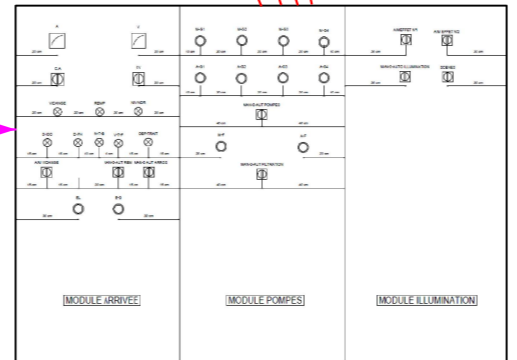

**Shéma Synoptique
Fontaine Dar Taliba
OUJDA**

**Armoire Electrique de Commande
d'Automatisme et d'Illumination LED**
Programmateurs : MAS